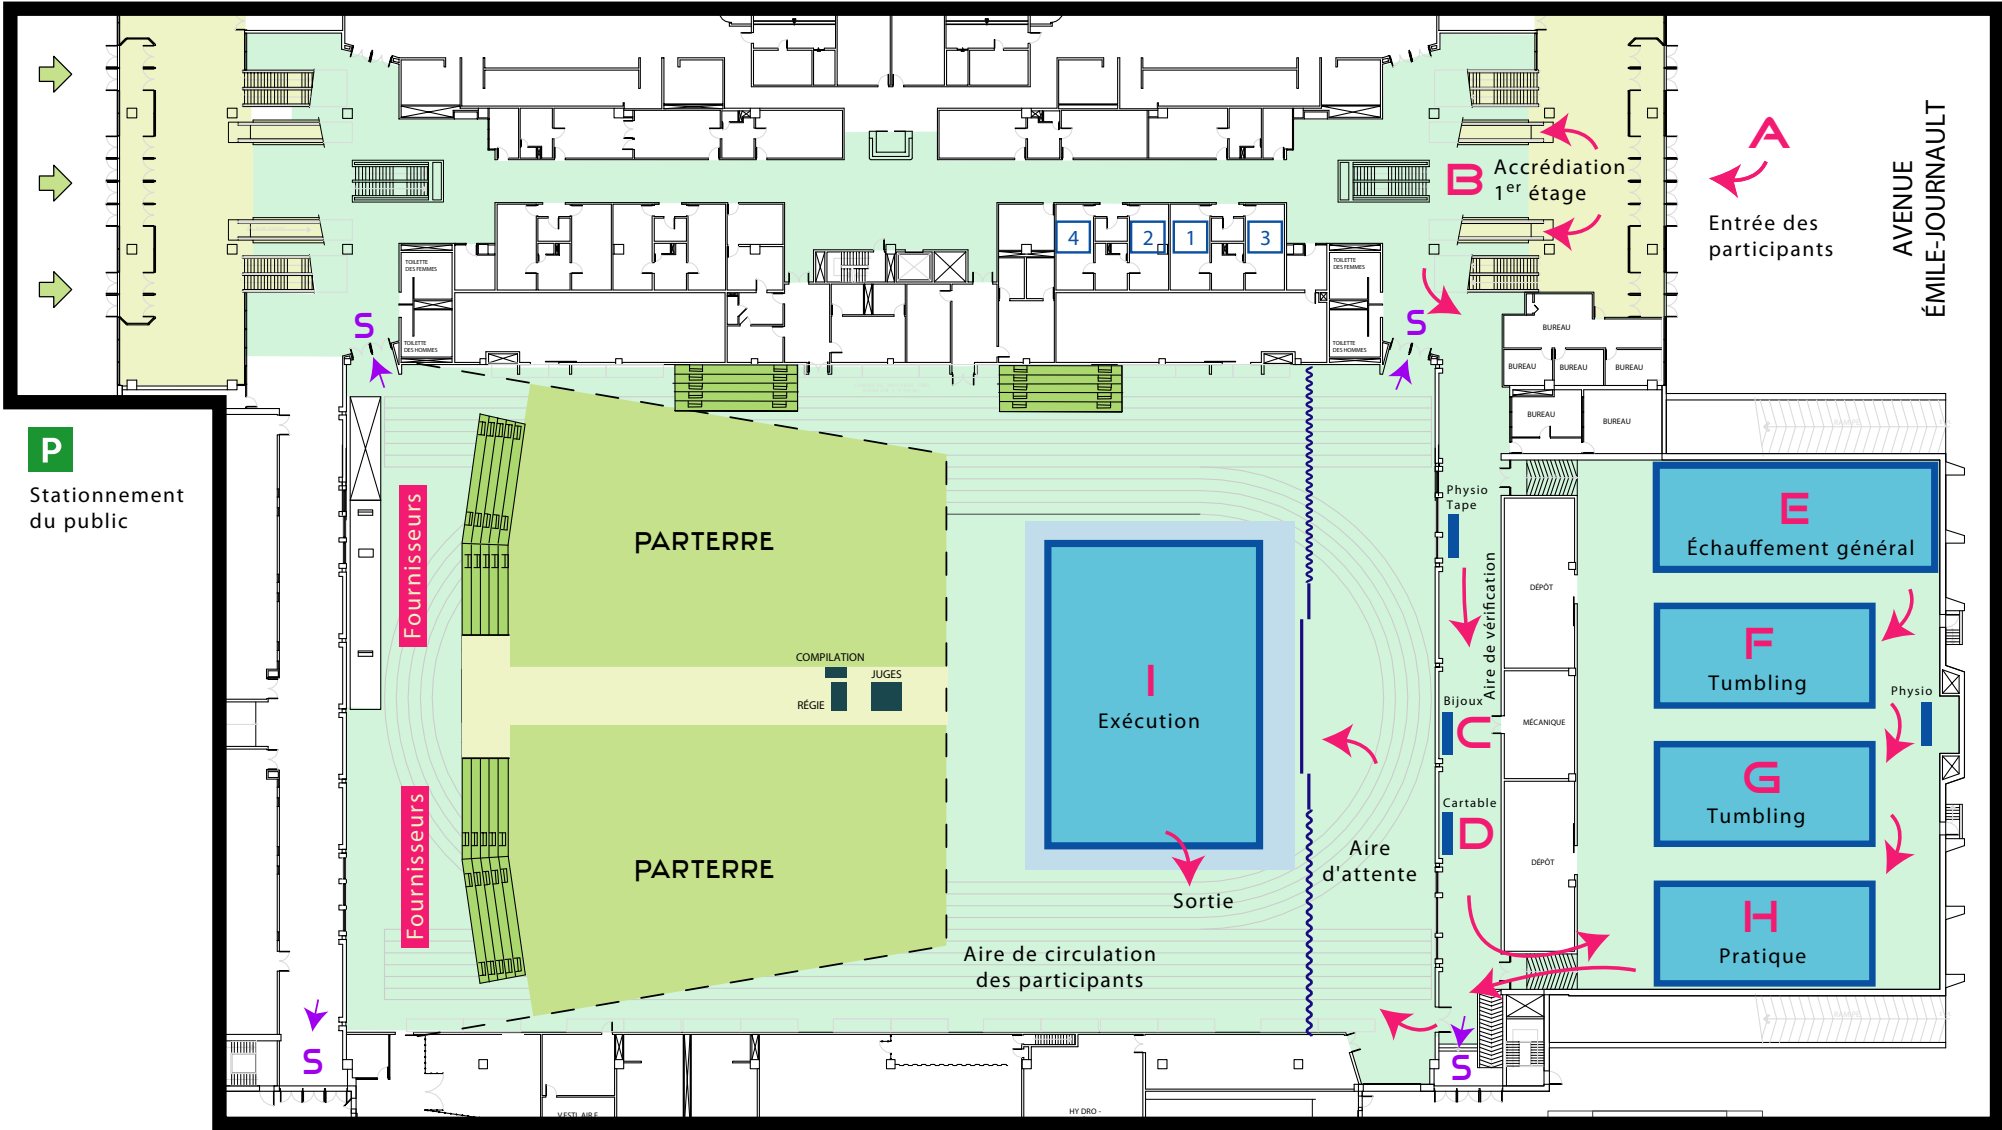

# CHAMPIONNAT CANADIEN DE CHEERLEADING

REZ-DE-CHAUSSÉE - Complexe sportif Claude-Robillard

- 1 Premiers soins
- 2 Bureau de la FCQ
- 3 Salle de réunion des entraîneurs
- 4 Salle des juges

**P**  
Stationnement  
du public

0 15 30 45 60 75 PIEDS

**S** Sortie de secours

**Aire de circulation des participants**

**Cheminement des participants**